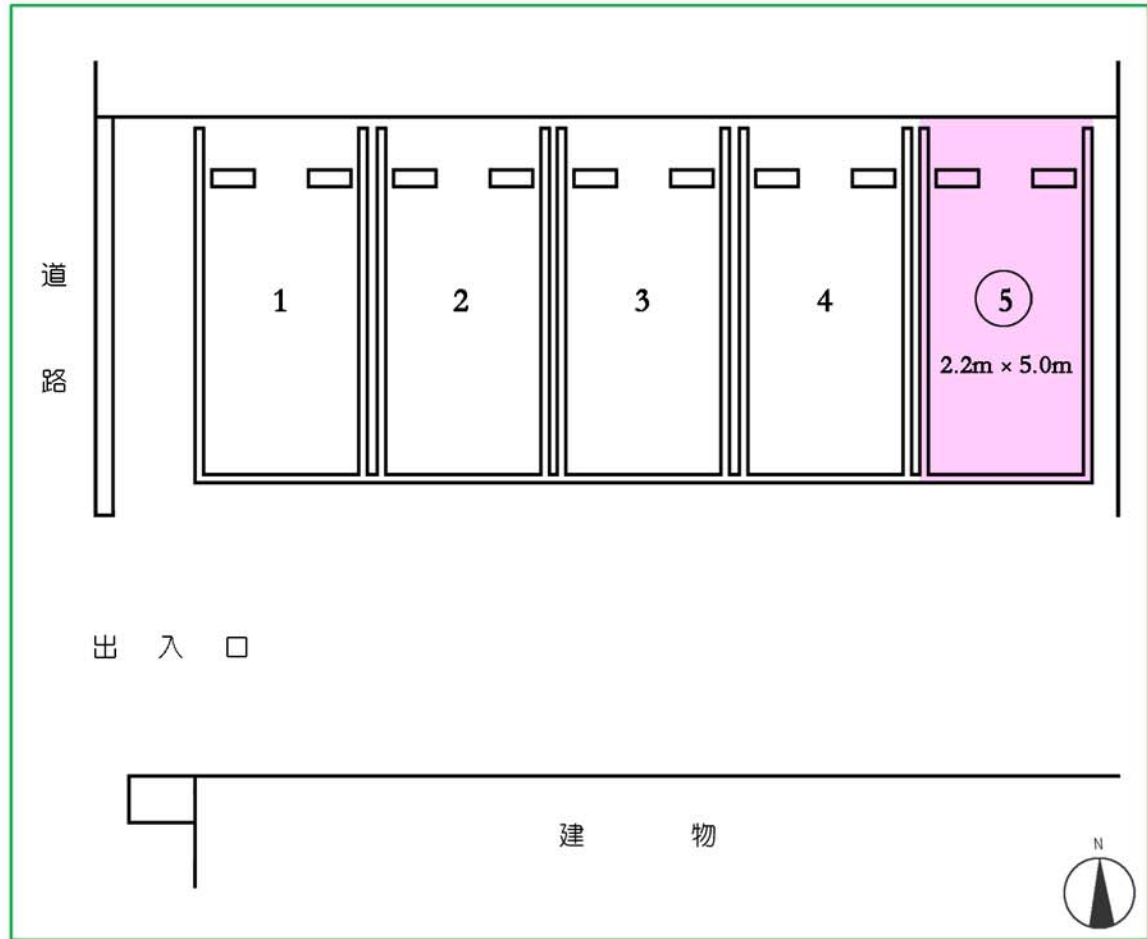

## 『マヤ信濃町三番館』内 駐車場

新宿区信濃町 18 番地

第 5 号 賃料月額 54,000 円 敷金 100,000 円  
(消費税等を含む額)

東京都知事免許(7)第60100号  
(社)東京都宅地建物取引業協会会員  
(社)全国宅地建物取引業保証協会会員

 株式会社 ジェイトス

〒160-0016 東京都新宿区信濃町 18 番地  
『マヤ信濃町三番館』  
Tel: (03) 3357-1014 Fax: (03) 3357-1045  
http://www.j-toss.co.jp