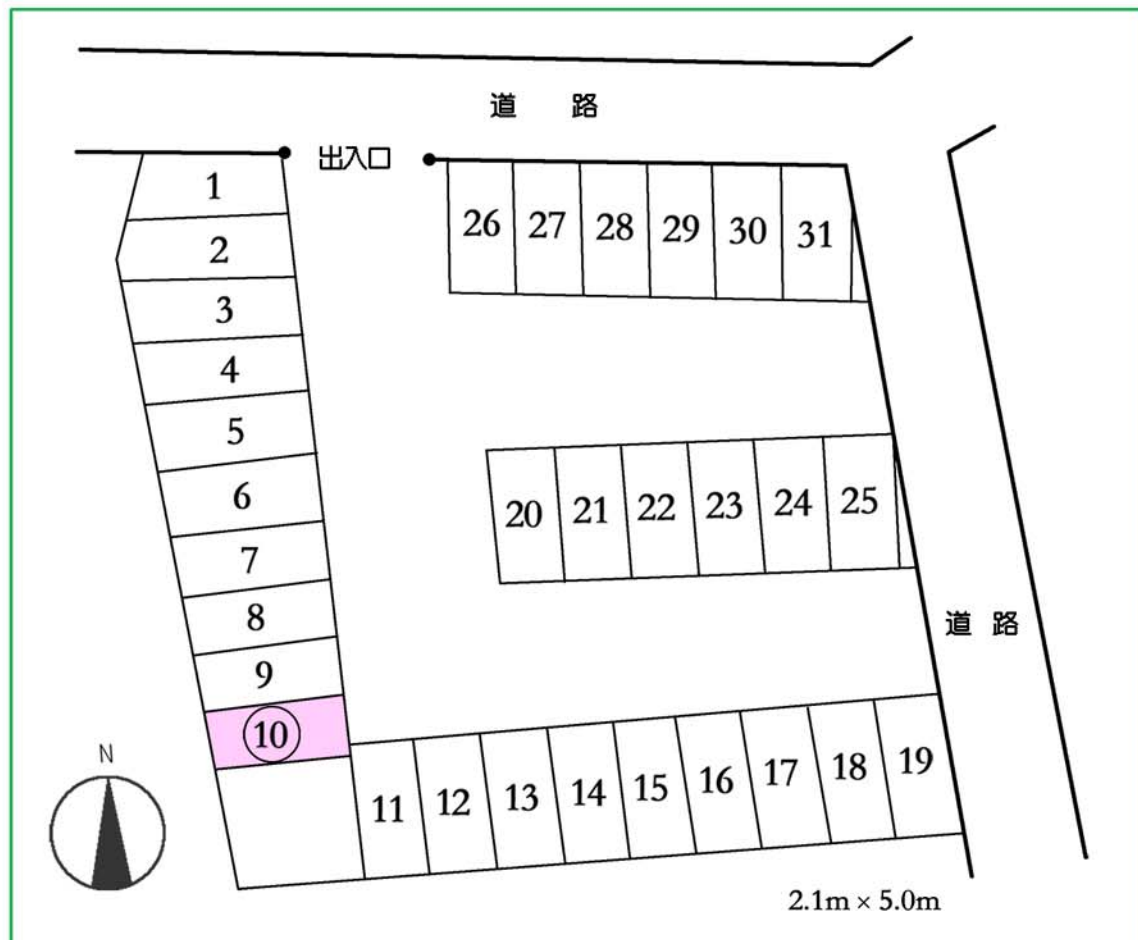

CAR PARK to rent

信濃町第10駐車場

新宿区信濃町 23 番地

第 10 号

賃料月額
(消費税を含む額)

54,000 円

敷金 100,000 円

東京都知事免許(7)第60100号
(社)東京都宅地建物取引業協会会員
(社)全国宅地建物取引業保証協会会員