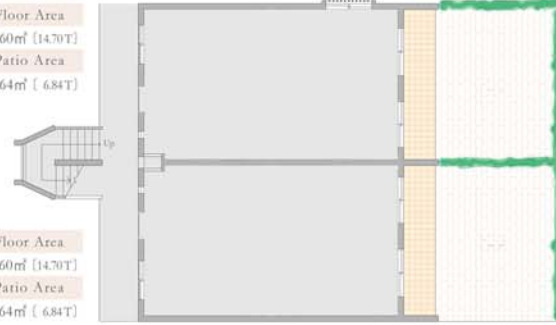

Floor Area  
 TYPE 48.60㎡ [14.70T]  
 B1 Balcony Area  
 9.76㎡ [ 2.95T]

Floor Area  
 TYPE 48.60㎡ [14.70T]  
 B2 Balcony Area  
 9.69㎡ [ 2.93T]

1st floor  
 (Ground)

Floor Area  
 TYPE A1 48.60㎡ [14.70T]  
 Patio Area  
 22.64㎡ [ 6.84T]

Floor Area  
 TYPE A2 48.60㎡ [14.70T]  
 Patio Area  
 22.64㎡ [ 6.84T]

- <注記1> 面積は、壁芯計算により表示しております。The area is calculated by the wall centre base.  
 <注記2> ( )内のTは坪を、|は畳を各々表しています。なお、1|当たり1.62㎡で換算してあります。\*T and | in ( ) are Japanese old-fashioned units of area.  
 <注記3>
  - 収納スペース
  - 洗濯機及び冷蔵庫スペース
  - 電気コンセント
  - 電話コンセント
  - TVコンセント
  - モニター付き住宅情報器
  - 冷蔵庫
  - 冷暖房
  - 洗濯機
  - インターホン