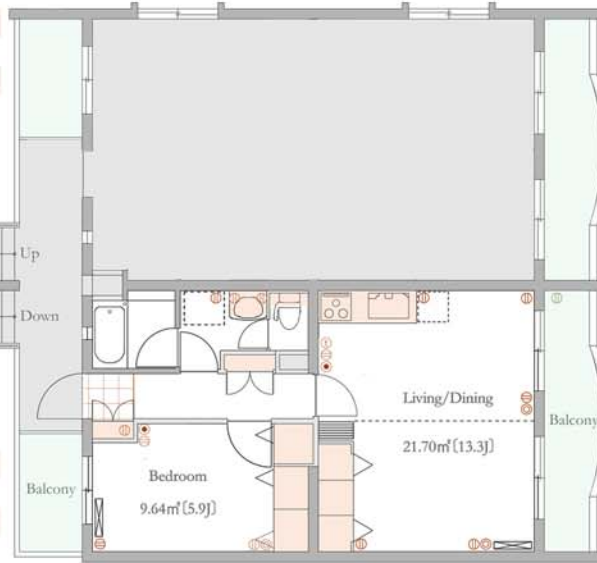

Floor Area  
 TYPE 48.60㎡ [14.70T]  
 B1 Balcony Area  
 9.76㎡ [ 2.95T]

Floor Area  
 TYPE 48.60㎡ [14.70T]  
 B2 Balcony Area  
 9.69㎡ [ 2.93T]

1st floor  
 (Ground)

Floor Area  
 TYPE A1 48.60㎡ [14.70T]  
 Patio Area  
 22.64㎡ [ 6.84T]

Floor Area  
 TYPE A2 48.60㎡ [14.70T]  
 Patio Area  
 22.64㎡ [ 6.84T]

- <注記1> 面積は、壁芯計算により表示しております。The area is calculated by the wall centre base.  
 <注記2> ( )内のTは坪を、|は畳を各々表しています。なお、1|当たり1.62㎡で換算してあります。\*T and | in ( ) are Japanese old-fashioned units of area.  
 <注記3>
  - 収納スペース
  - 洗濯機及び冷蔵庫スペース
  - 電気コンセント
  - 電話コンセント
  - TVコンセント
  - モニター付き住宅情報器
  - 冷蔵庫
  - 冷暖房
  - 洗濯機
  - インターホン